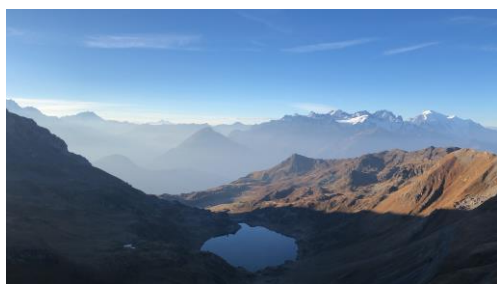

Balade de la mi-été le 15.08.2024

Bonjour chers membres et chères familles du ski club,

Pour ce 15 août nous souhaitons vous faire découvrir ou redécouvrir le col de Fenestral depuis les Jorasses. Un seul parcours au programme cette année :

Programme :

- 08h00 rassemblement devant le local du ski-club
- 09h00 télésiège d'Ovronnaz pour les Jorasses
- Dès 11h30 pique-nique tiré du sac
- Dès 13h30 retour
- Env. 17h00 arrivée à Massongex

Merci de vous inscrire au 079/489.48.87 jusqu'au 13 août en mentionnant le nombre de participant et si vous avez un magicpass.